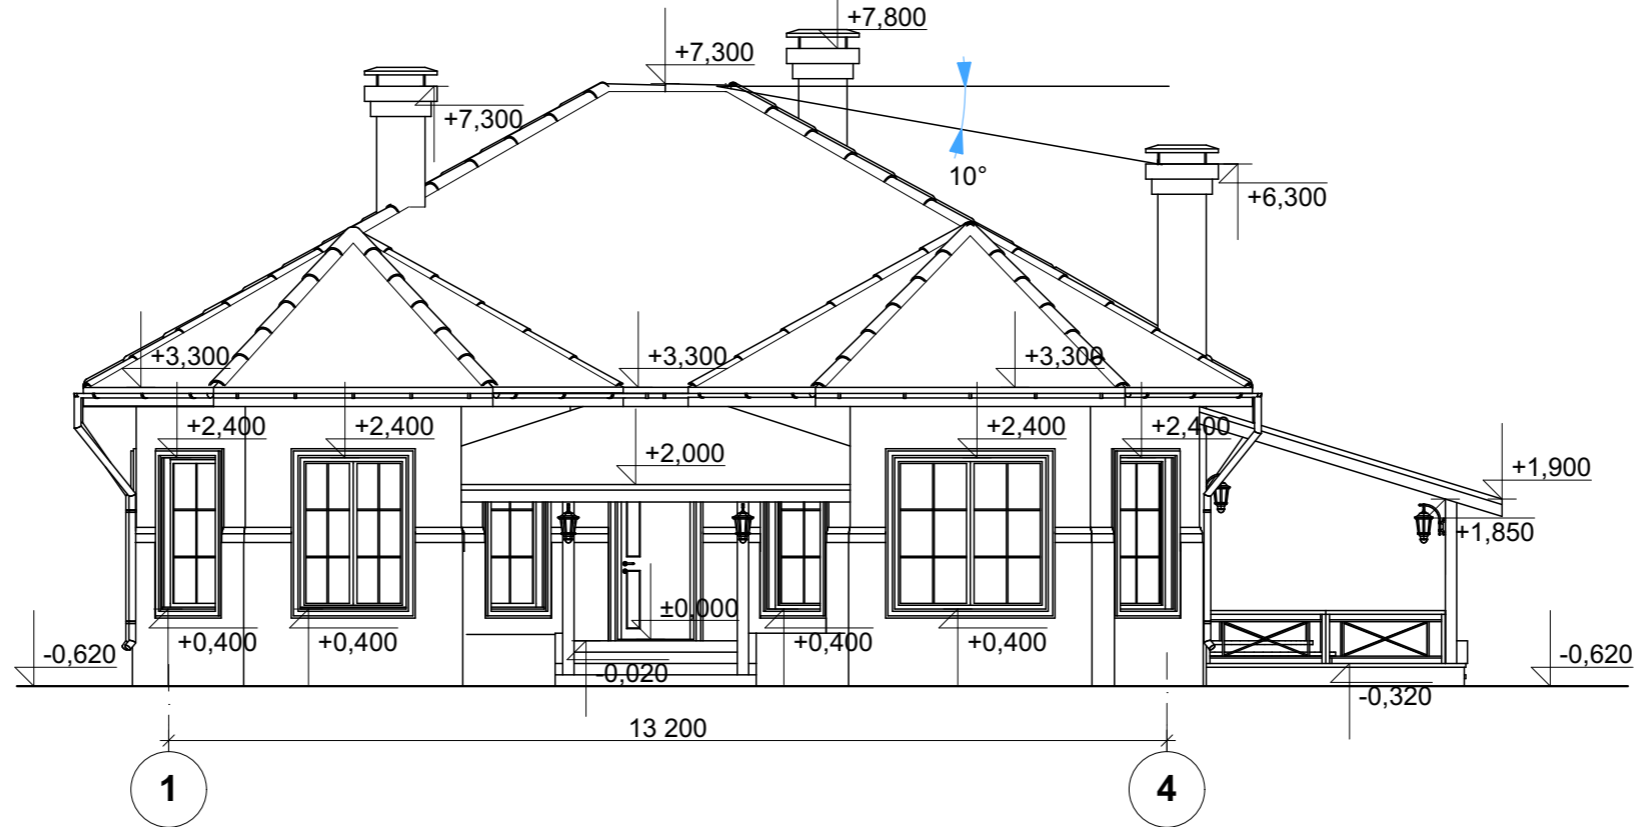

Фасад в осях 1 - 4 М 1:100

Фасад в осях 4 - 1 М 1:100

						Заказ: 04 - 266/14 - АР			
						Индивидуальный жилой дом			
Изм.	Кол.уч.	Лист	№ док.	Подпись	Дата	АРХИТЕКТУРНЫЕ РЕШЕНИЯ	Стадия	Лист	Листов
							ЭП	2	7
Разработал Марковская						Фасады в осях 1 - 4, 4 - 1		ООО "МК"	