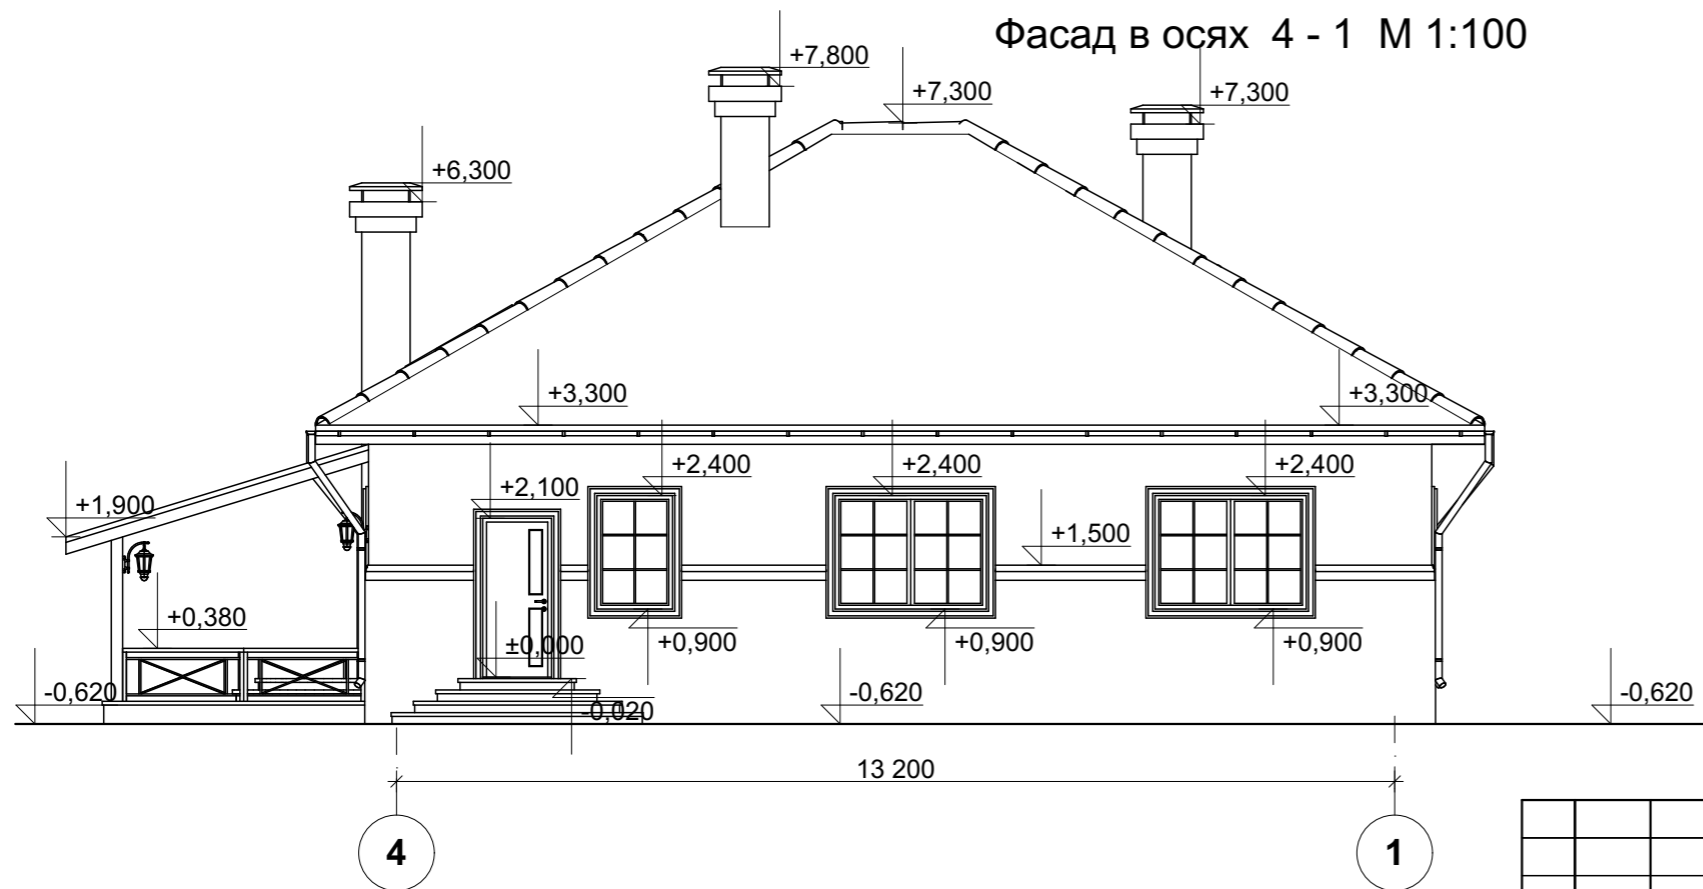

Фасад в осях 1 - 4 М 1:100

Фасад в осях 4 - 1 М 1:100

						Заказ: 04 - 266/14 - АР			
						Индивидуальный жилой дом			
Изм.	Кол.уч.	Лист	№ док.	Подпись	Дата	АРХИТЕКТУРНЫЕ РЕШЕНИЯ	Стадия	Лист	Листов
							ЭП	2	7
Разработал Марковская						Фасады в осях 1 - 4, 4 - 1		ООО "МК"	